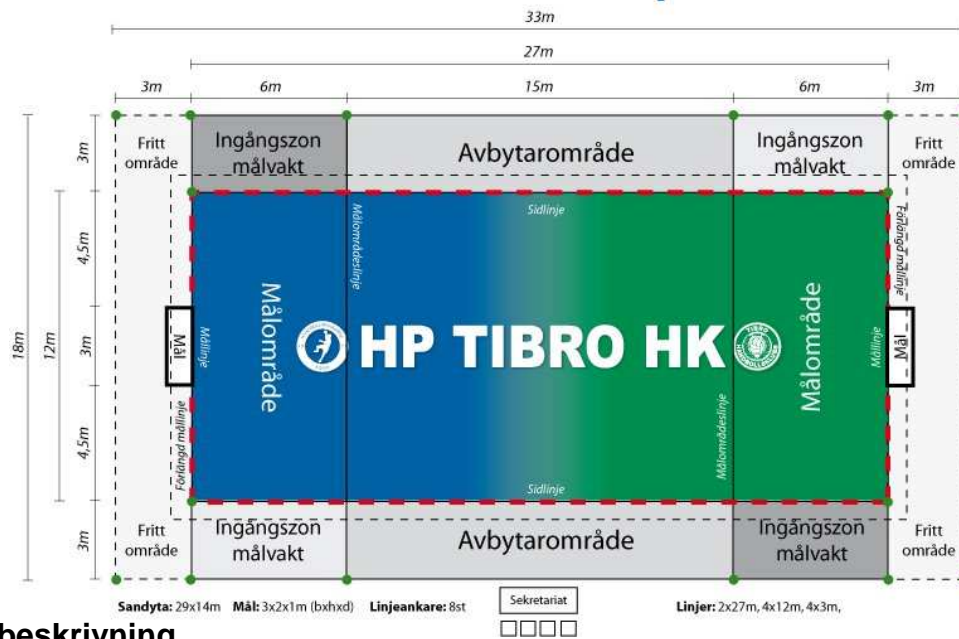

HP TIBRO HK

Avstängningar

Om en spelare får rött kort efter att ha fått tre enminutersutvisningar under en och samma match får spelaren delta i nästa match. Om en och samma spelare får rött kort två gånger i turneringen efter att ha bestraffats med tre enminutersutvisningar är han avstängd i en match efter det andra röda kortet.

Om en spelare får rött kort direkt är han automatiskt avstängd i nästkommande match. Avstängningen kan bli fler matcher beroende på föreseelsens grovhet. Tävlingsledningen fattar beslut om avstängning efter ett direktrött kort. Tävlingsledningens beslut kan inte överklagas.

Beachhandbollsplan